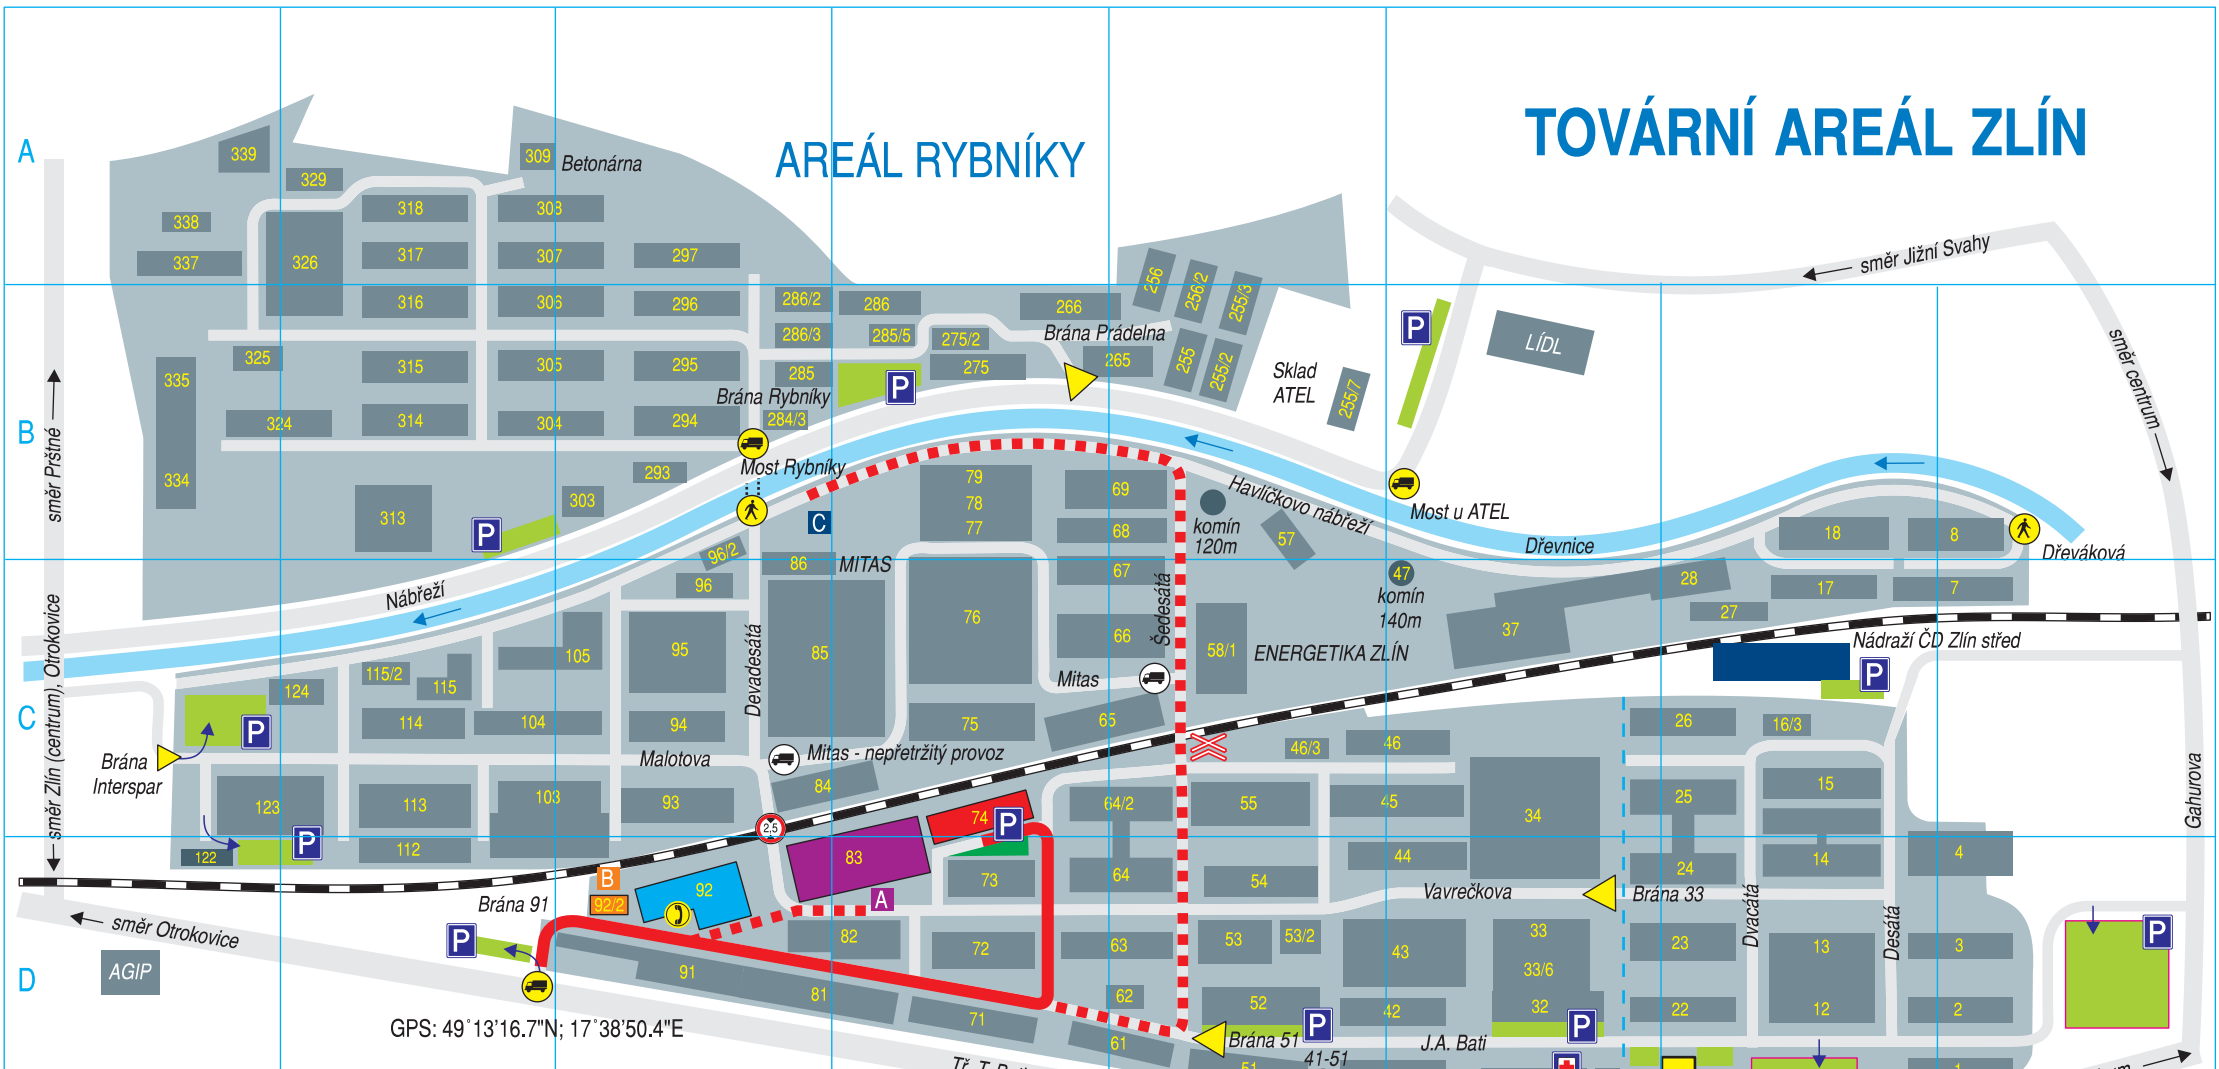

TOVÁRNÍ AREÁL ZLÍN

AREÁL RYBNÍKY

GPS: 49°13'16.7"N; 17°38'50.4"E

Legenda:

- - - Trasa k VIVA
- ⓞ Telefon na:
Expedice zboží
- A Sklad hutního materiálu
- B Sklad hutního materiálu
- C Sklad hutního materiálu
- Návštěvy / VISITORS
- Parkoviště bez poplatku
- Parkoviště s poplatkem
- ⓞ Hlavní vjezdy do areálu
Brány s nepřetržitým provozem
Vhodné pro vjezd kamionů
- ⚠ Ostatní vjezdy do areálu
Brány s omezeným provozem
Nevhodné pro vjezd kamionu
- ⓞ Brány subareálu Mitas
- ⓞ Branka pro pěší

- 30 Zóna 30 km/hod
- ⚠ Vlečkový provoz v komunikacích
- ⚠ Přednost zprava

1 2 3 4 5 6 7 8